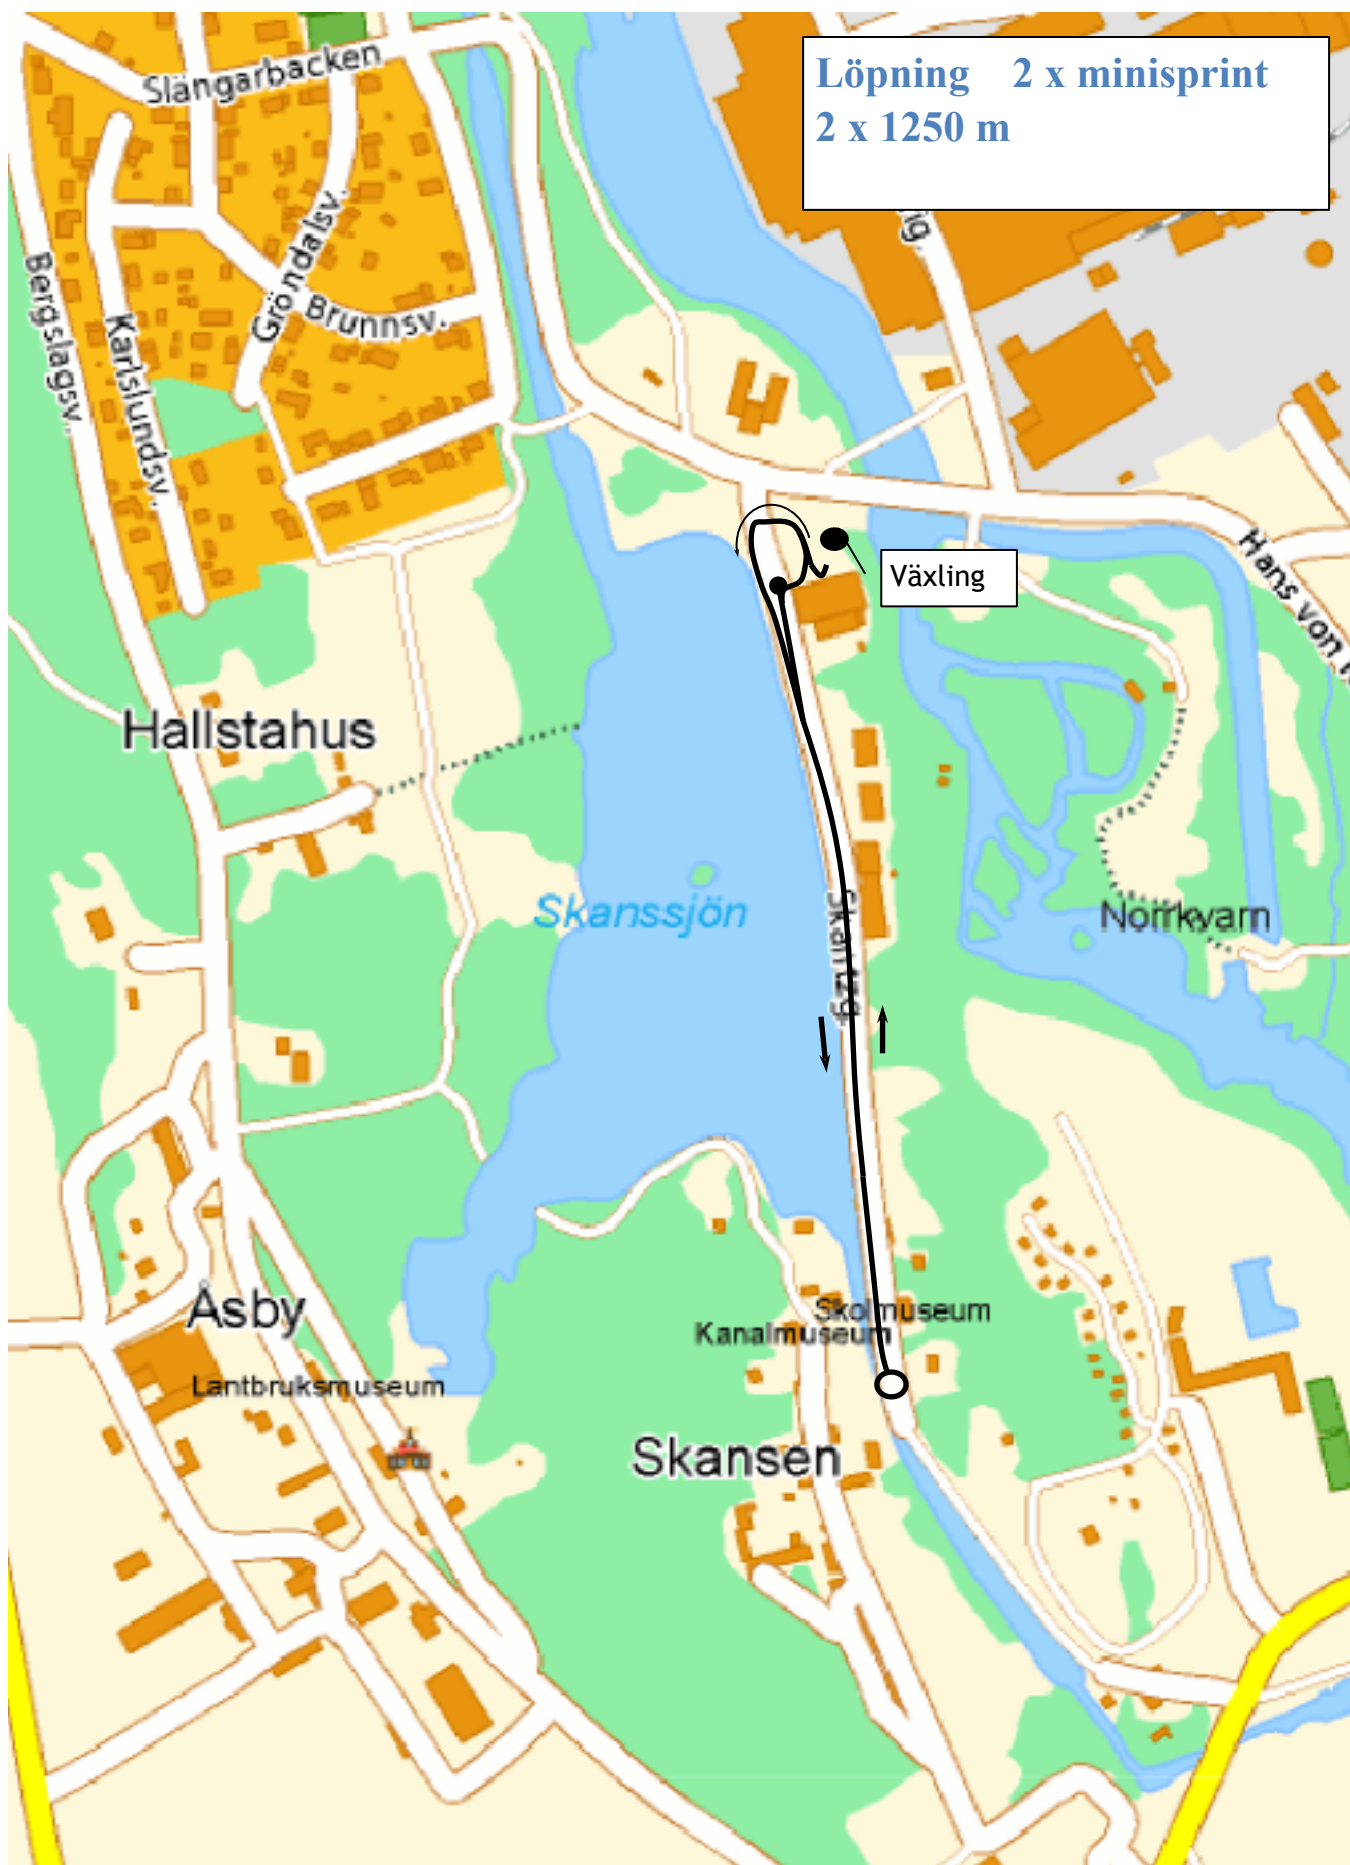

Löpning 2 x minisprint
2 x 1250 m

Växling

Hallstahus

Skanssjön

Norrkvarn

Asby

Lantbruksmuseum

Skolmuseum
Kanalmuseum

Skansen