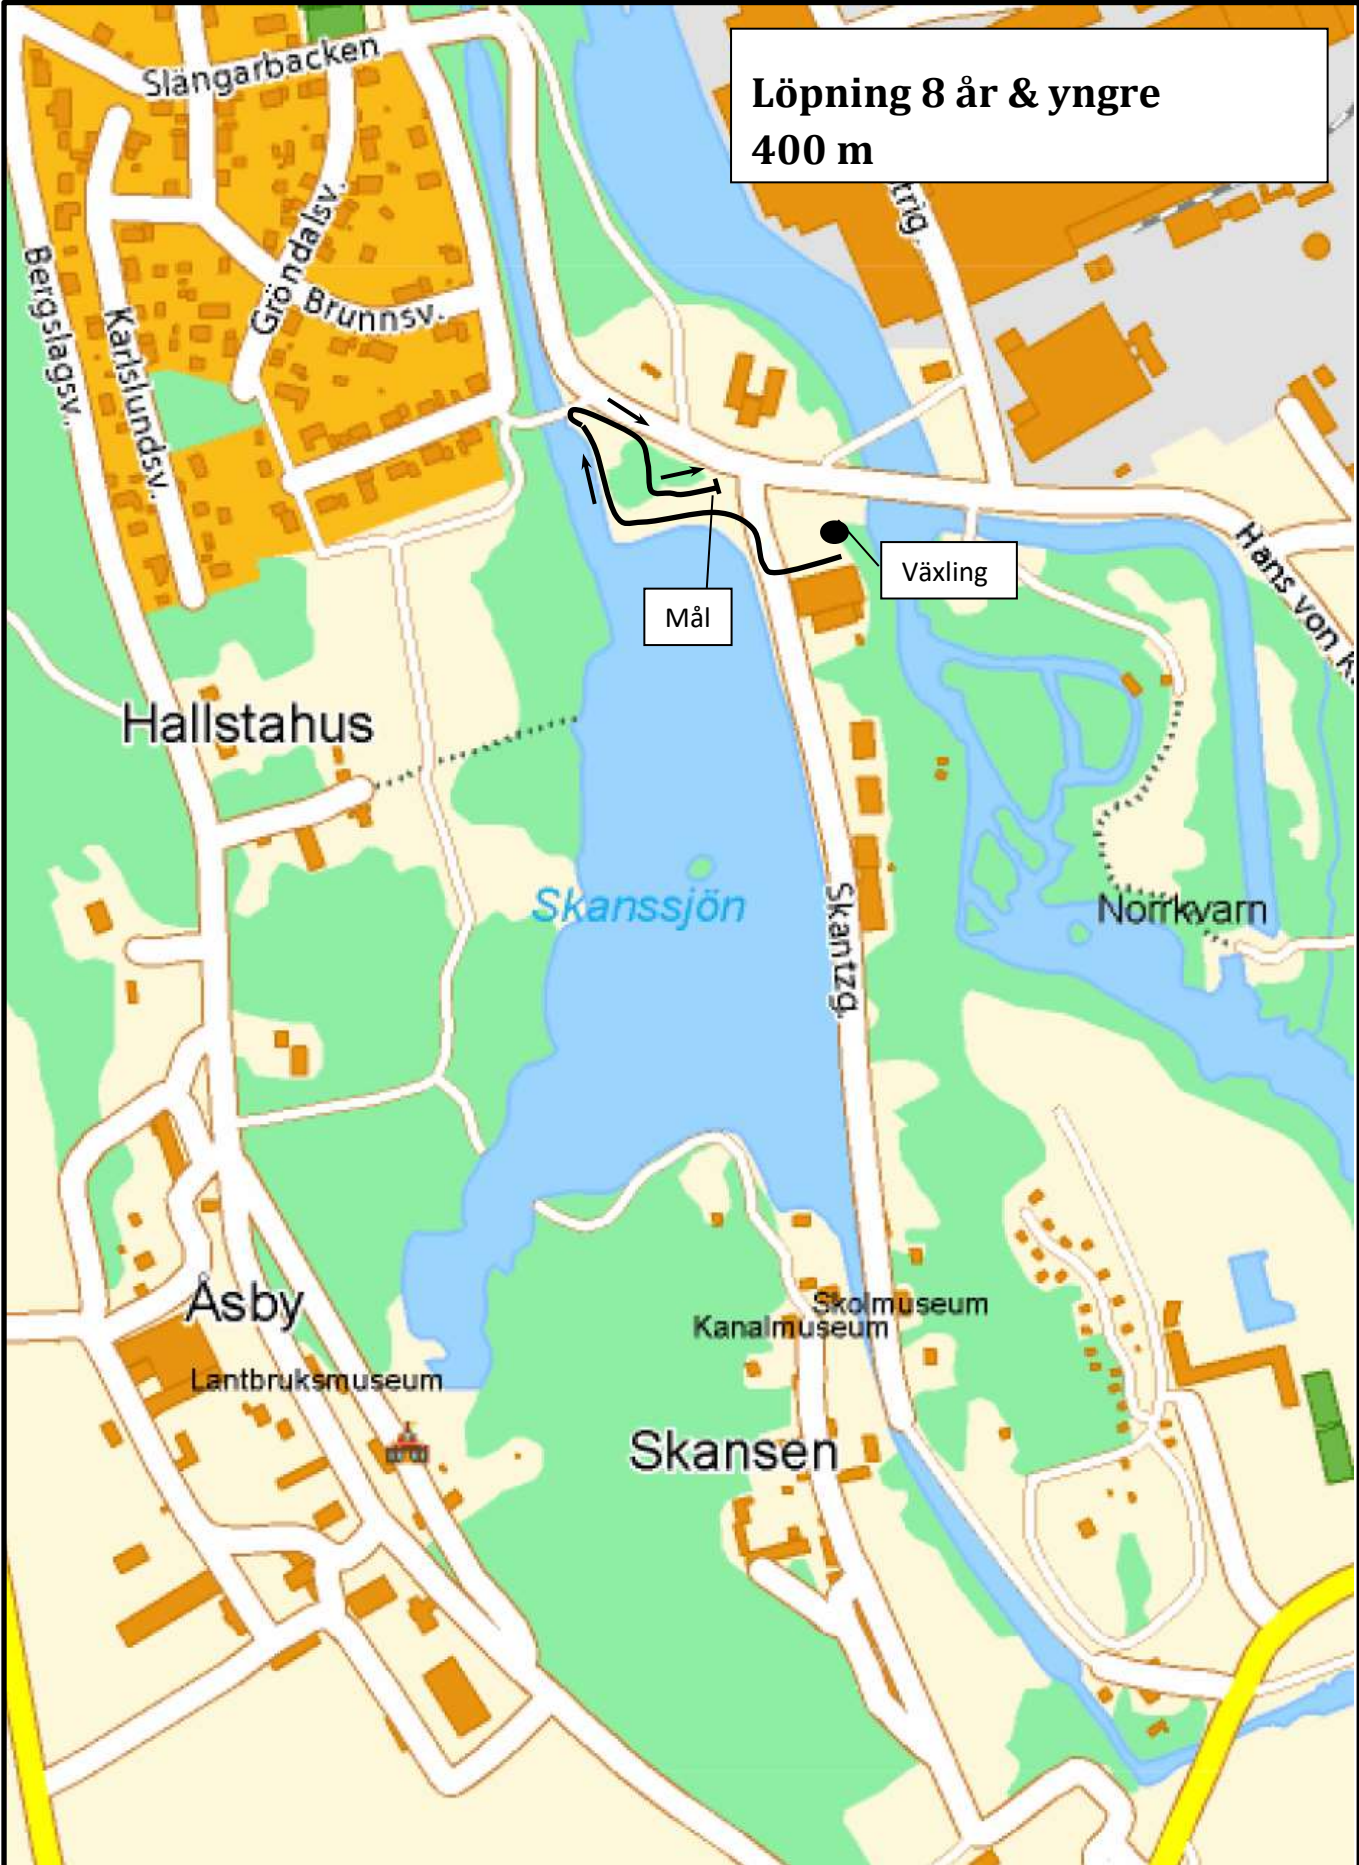

Löpning 8 år & yngre
400 m

Slängarbacken

Gröndalsv.
Brunnsv.

Bergslagsv.
Karlslundsav.

Hallstahus

Skanssjön

Växling

Mål

Skantzg.

Norrkvarn

Asby

Lantbruksmuseum

Skansen

Kanalmuseum
Skolmuseum