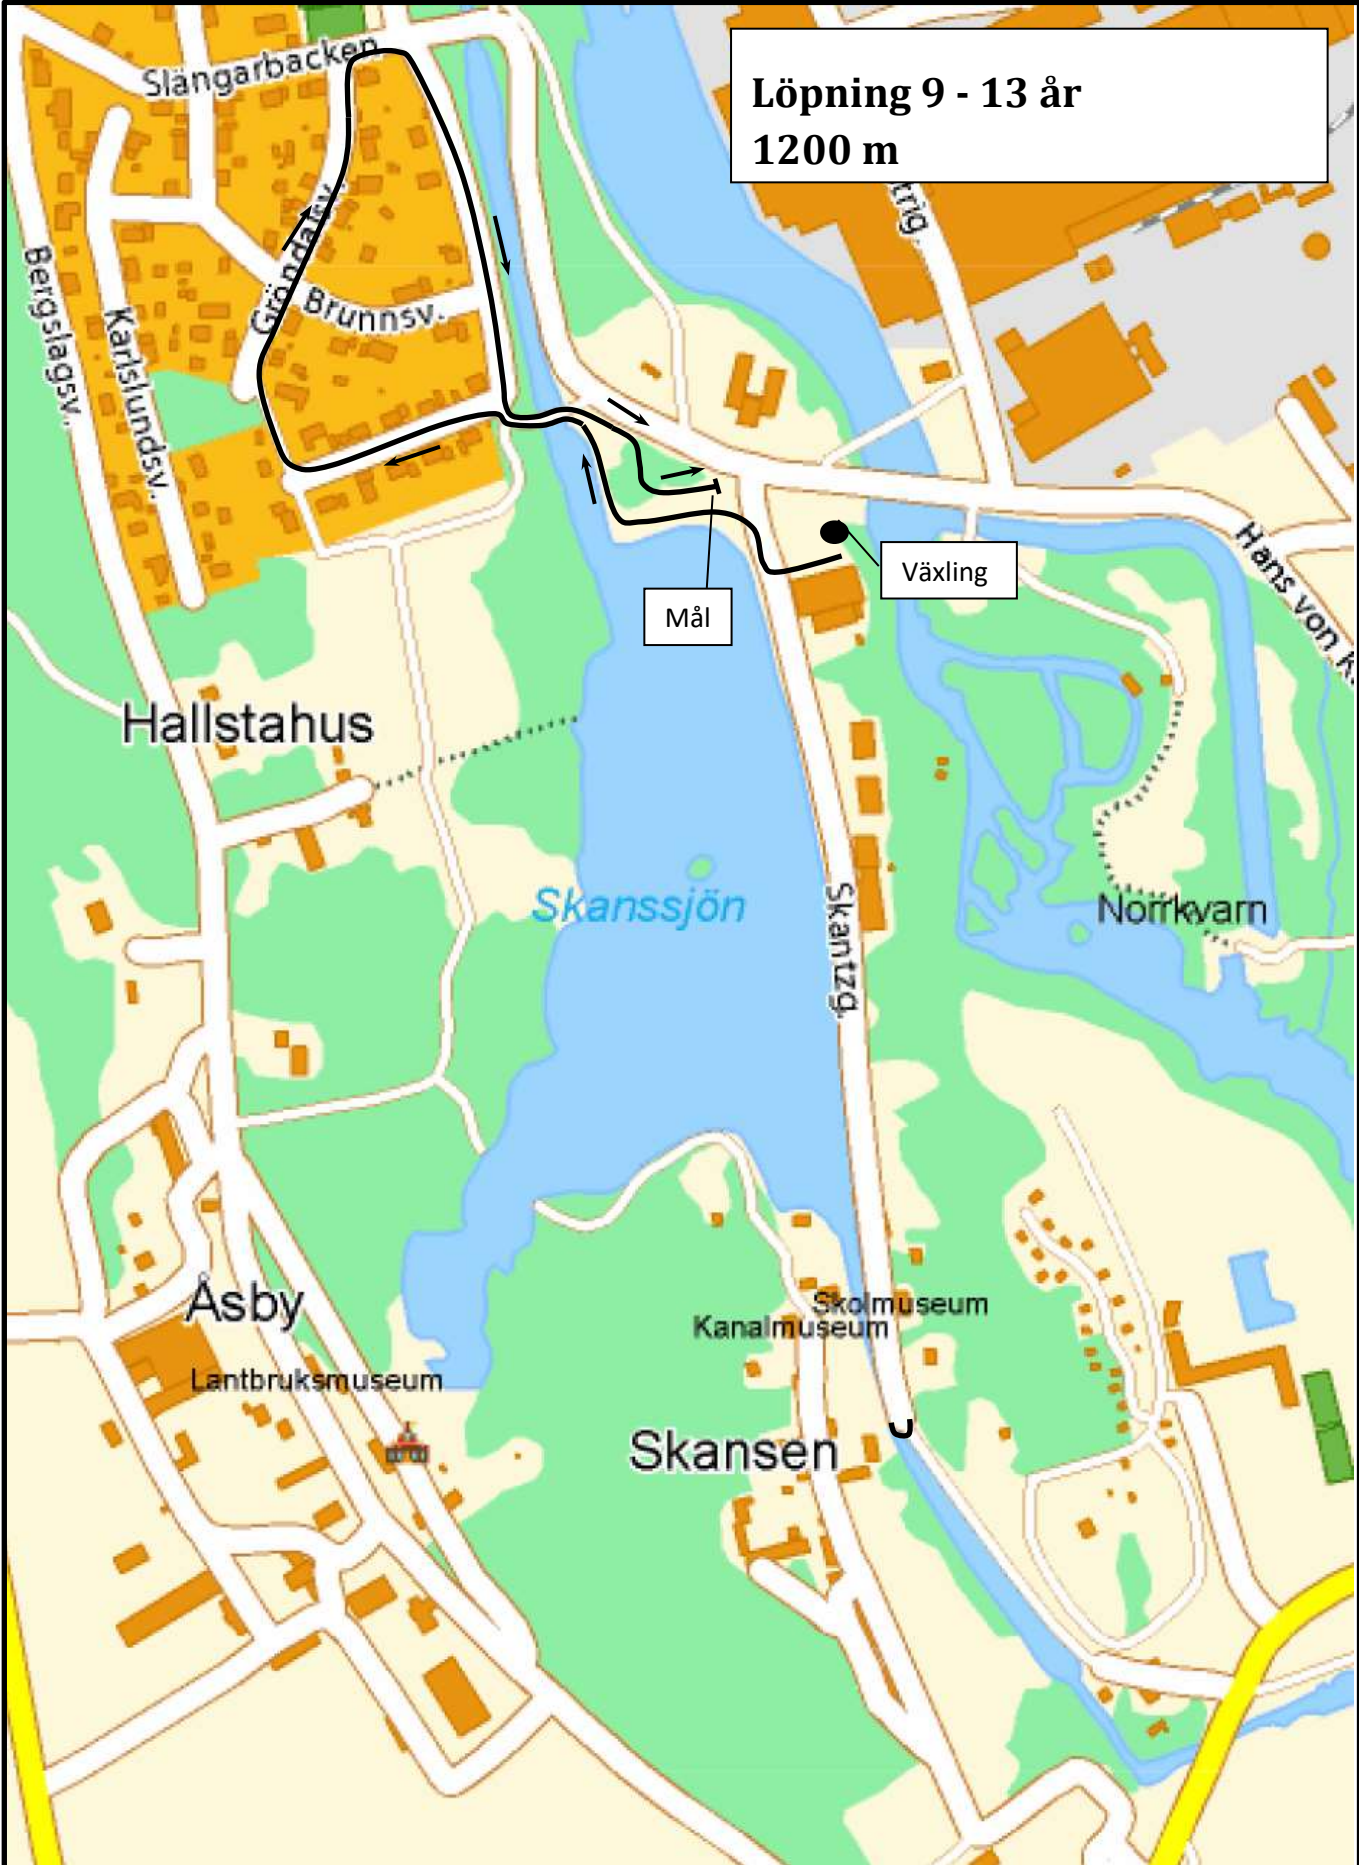

**Löpning 9 - 13 år**  
**1200 m**

Slängarbacken

**Löpning 9 - 13 år**

**1200 m**

Bergslagsv.

Karlslundsv.

Gröndalsv.

Brunnsv.

Mål

Växling

Hallstahus

Skanssjön

Skantzg.

Norrkvam

Asby

Lantbruksmuseum

Kanalmuseum

Skolmuseum

Skansen