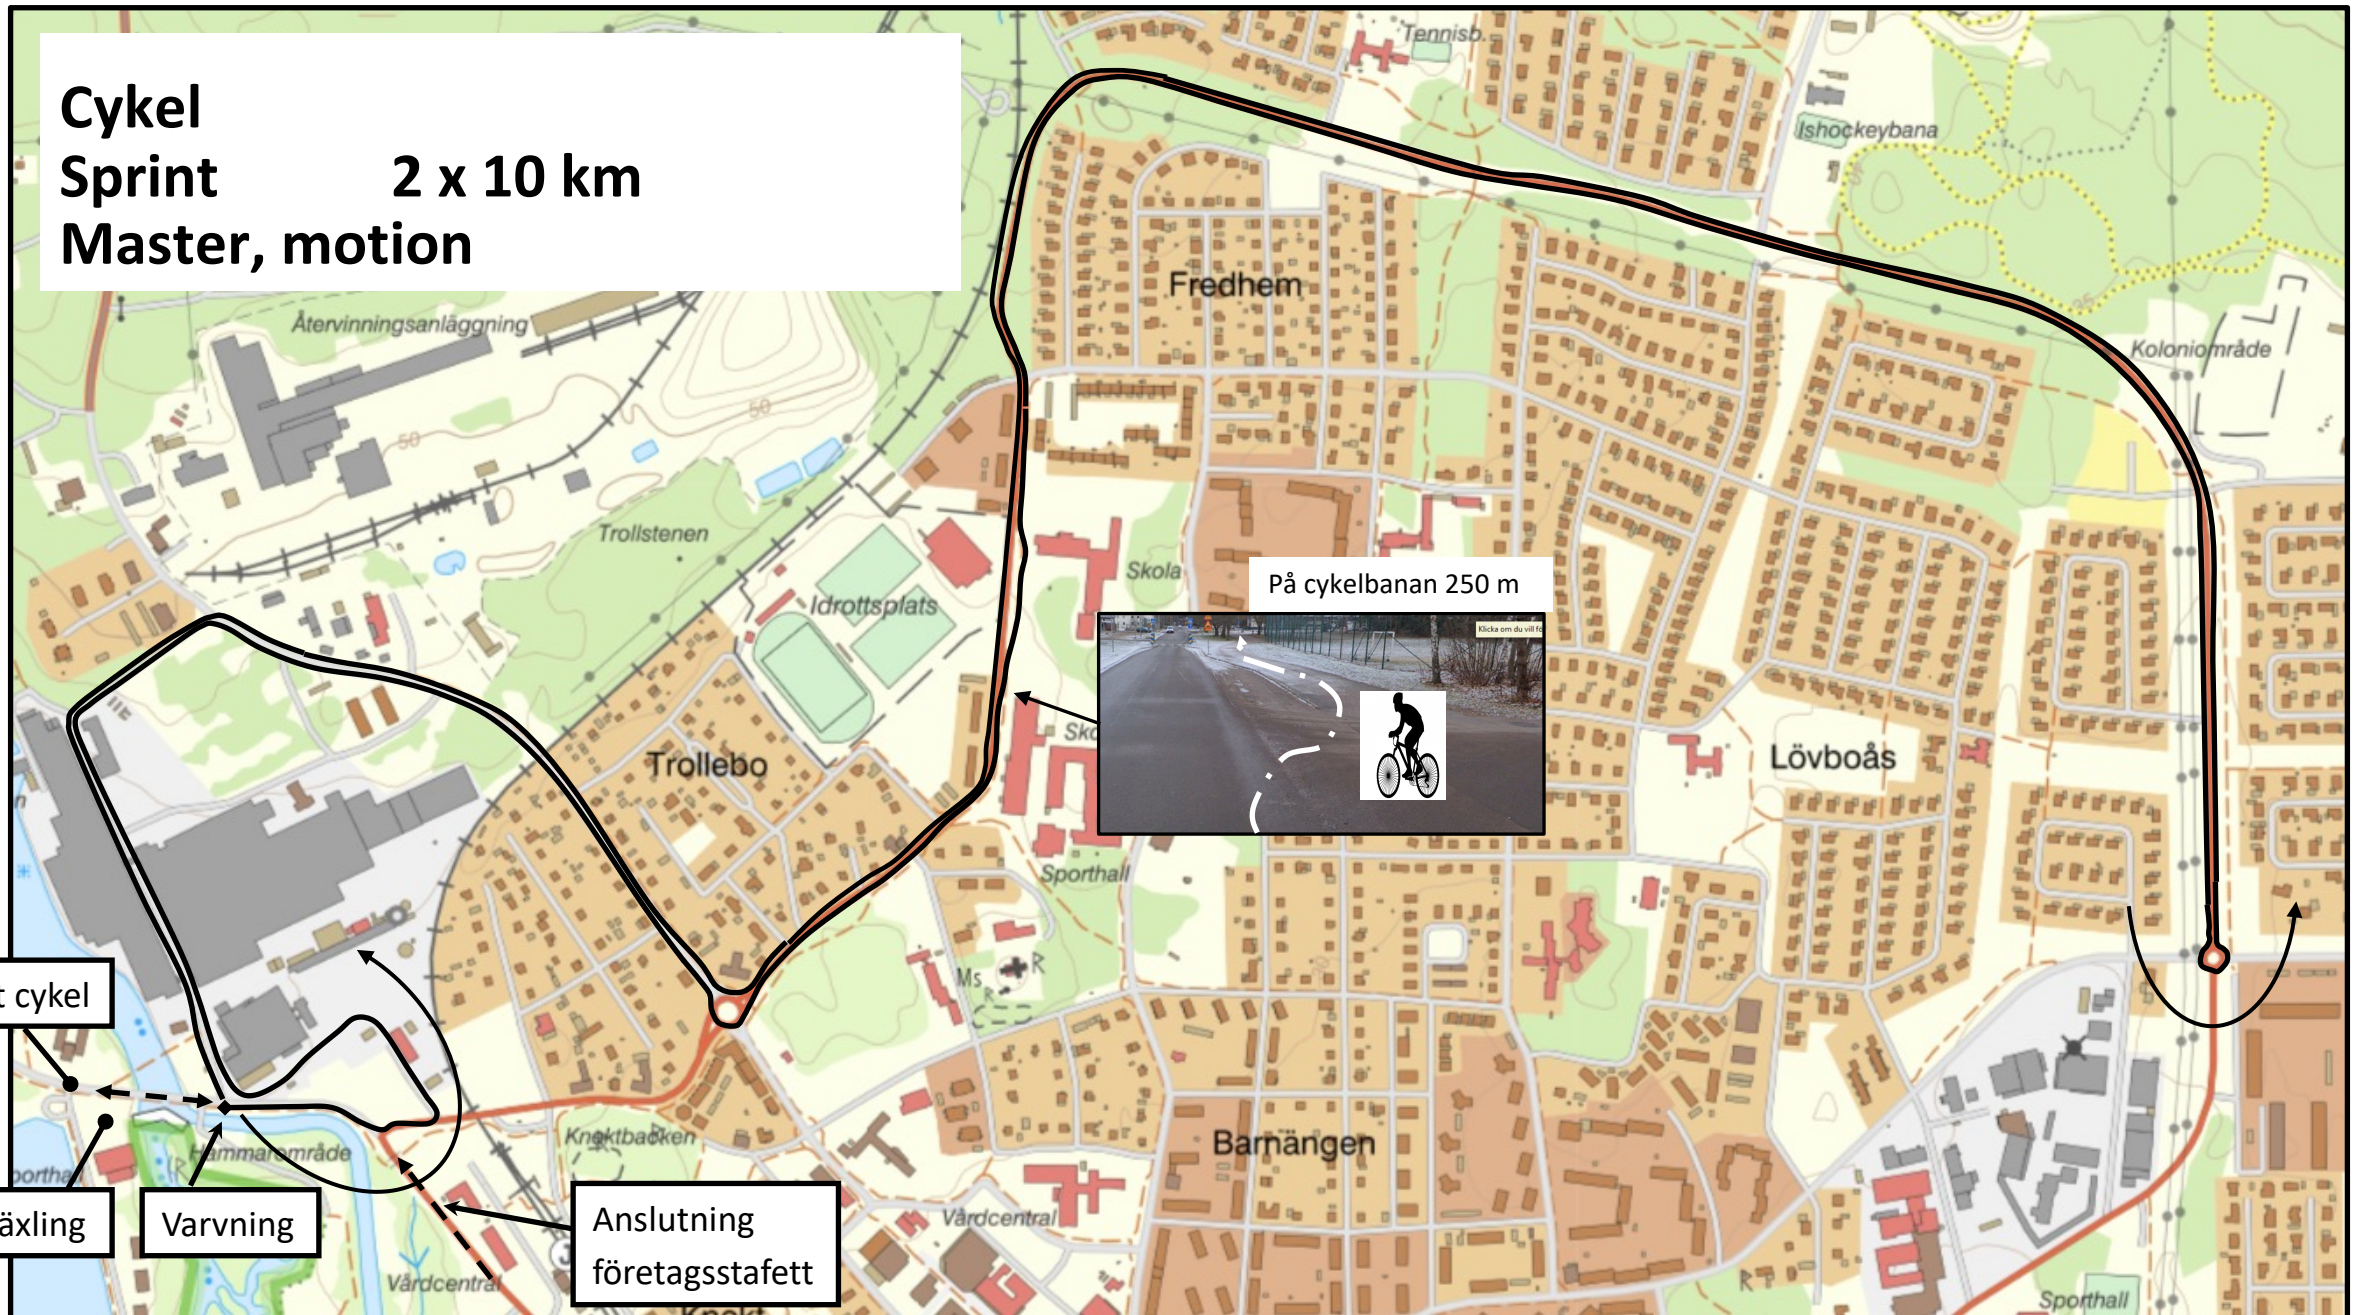

Simning  
Distans 400 m  
Motion

**Cykel  
Sprint 2 x 10 km  
Master, motion**

På cykelbanan 250 m

Start cykel

Växling

Varvning

Anslutning  
företagsstafett

**Löpning**  
**Sprint** 1 x 5 km  
Master, motion, företagsstafett