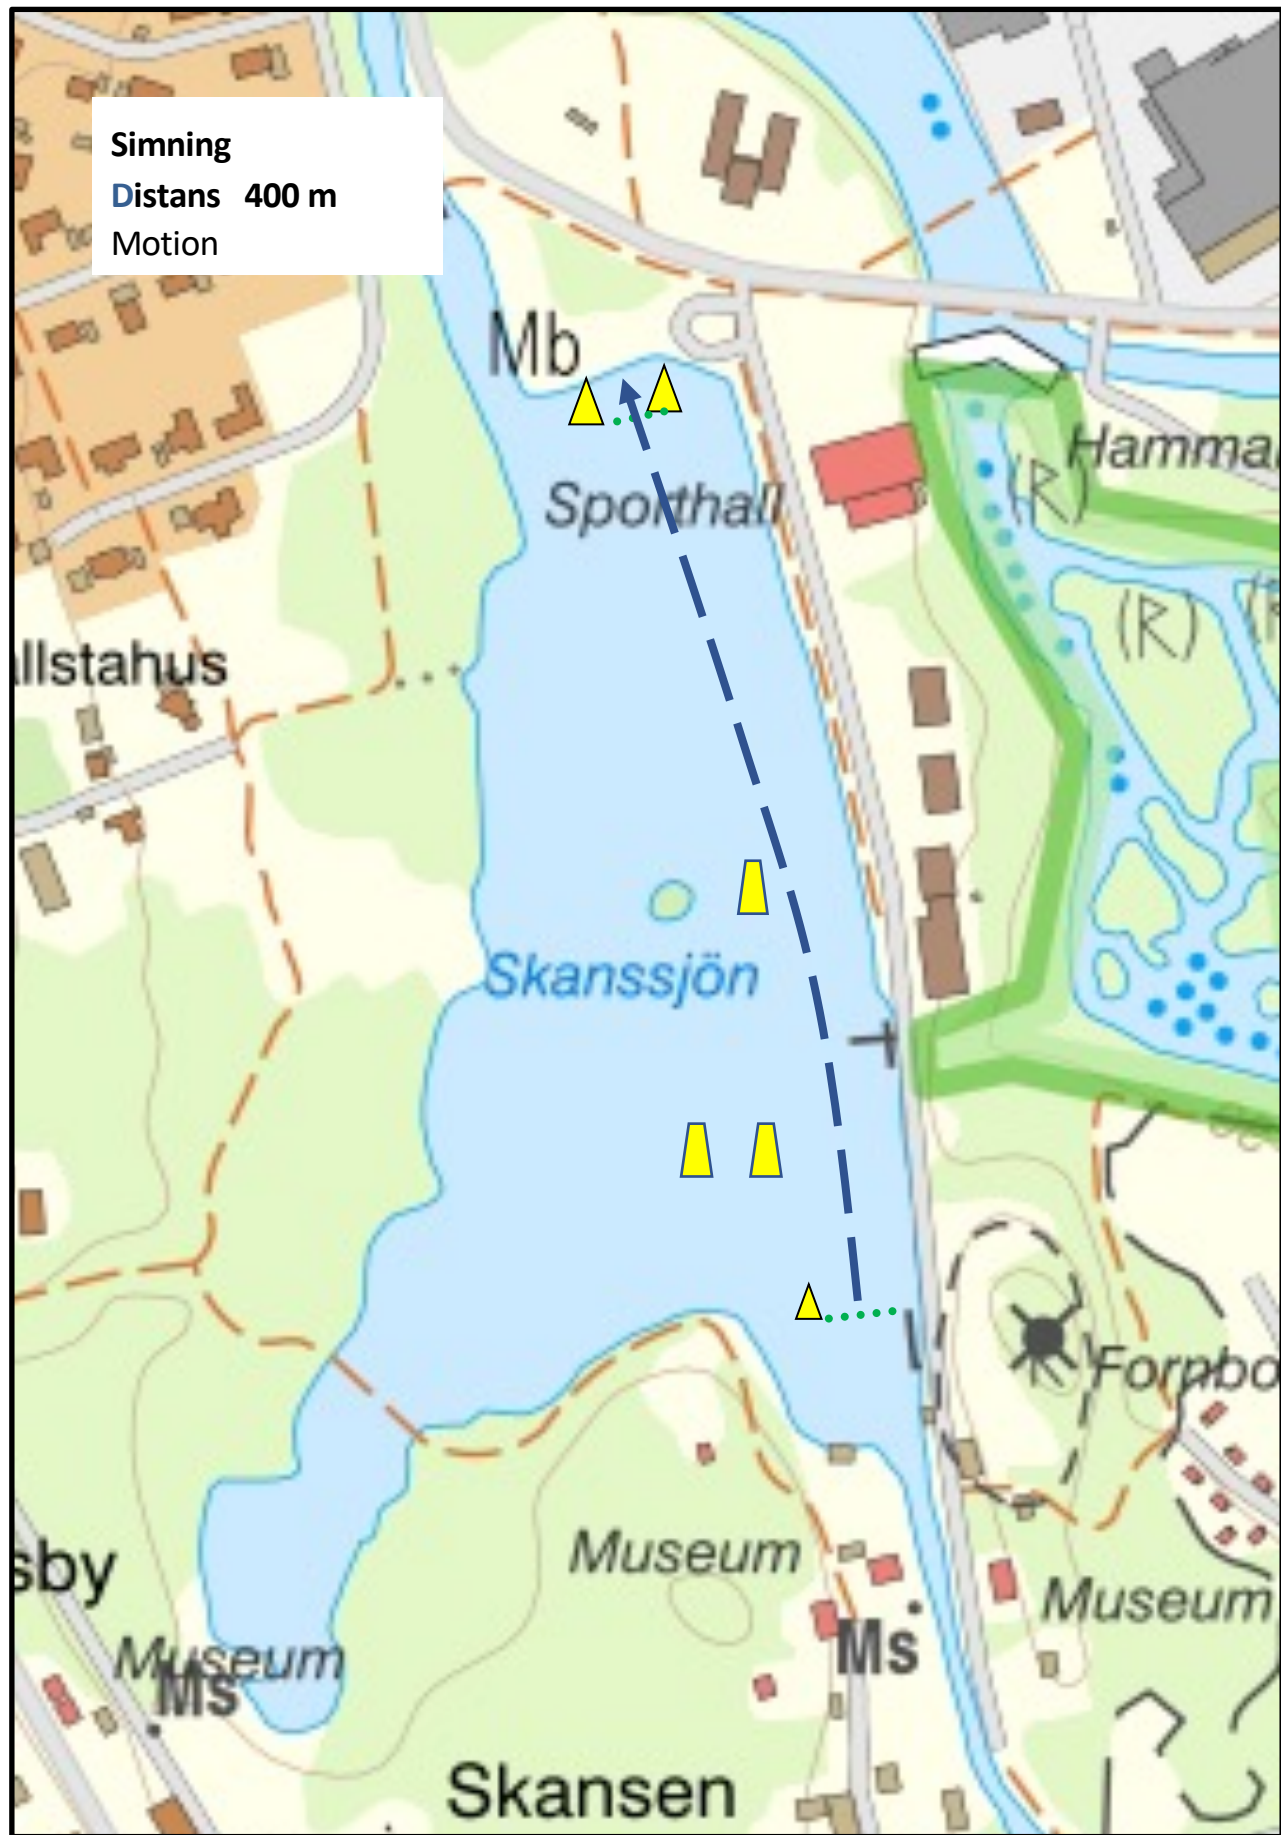

Simning  
Distans 400 m  
Motion

**Cykel  
Sprint 2 x 10 km  
Master, motion**

På cykelbanan 250 m

Start cykel

Växling

Varvning

Anslutning  
företagsstafett

**Löpning**  
**Sprint** 1 x 5 km  
Master, motion, företagsstafett