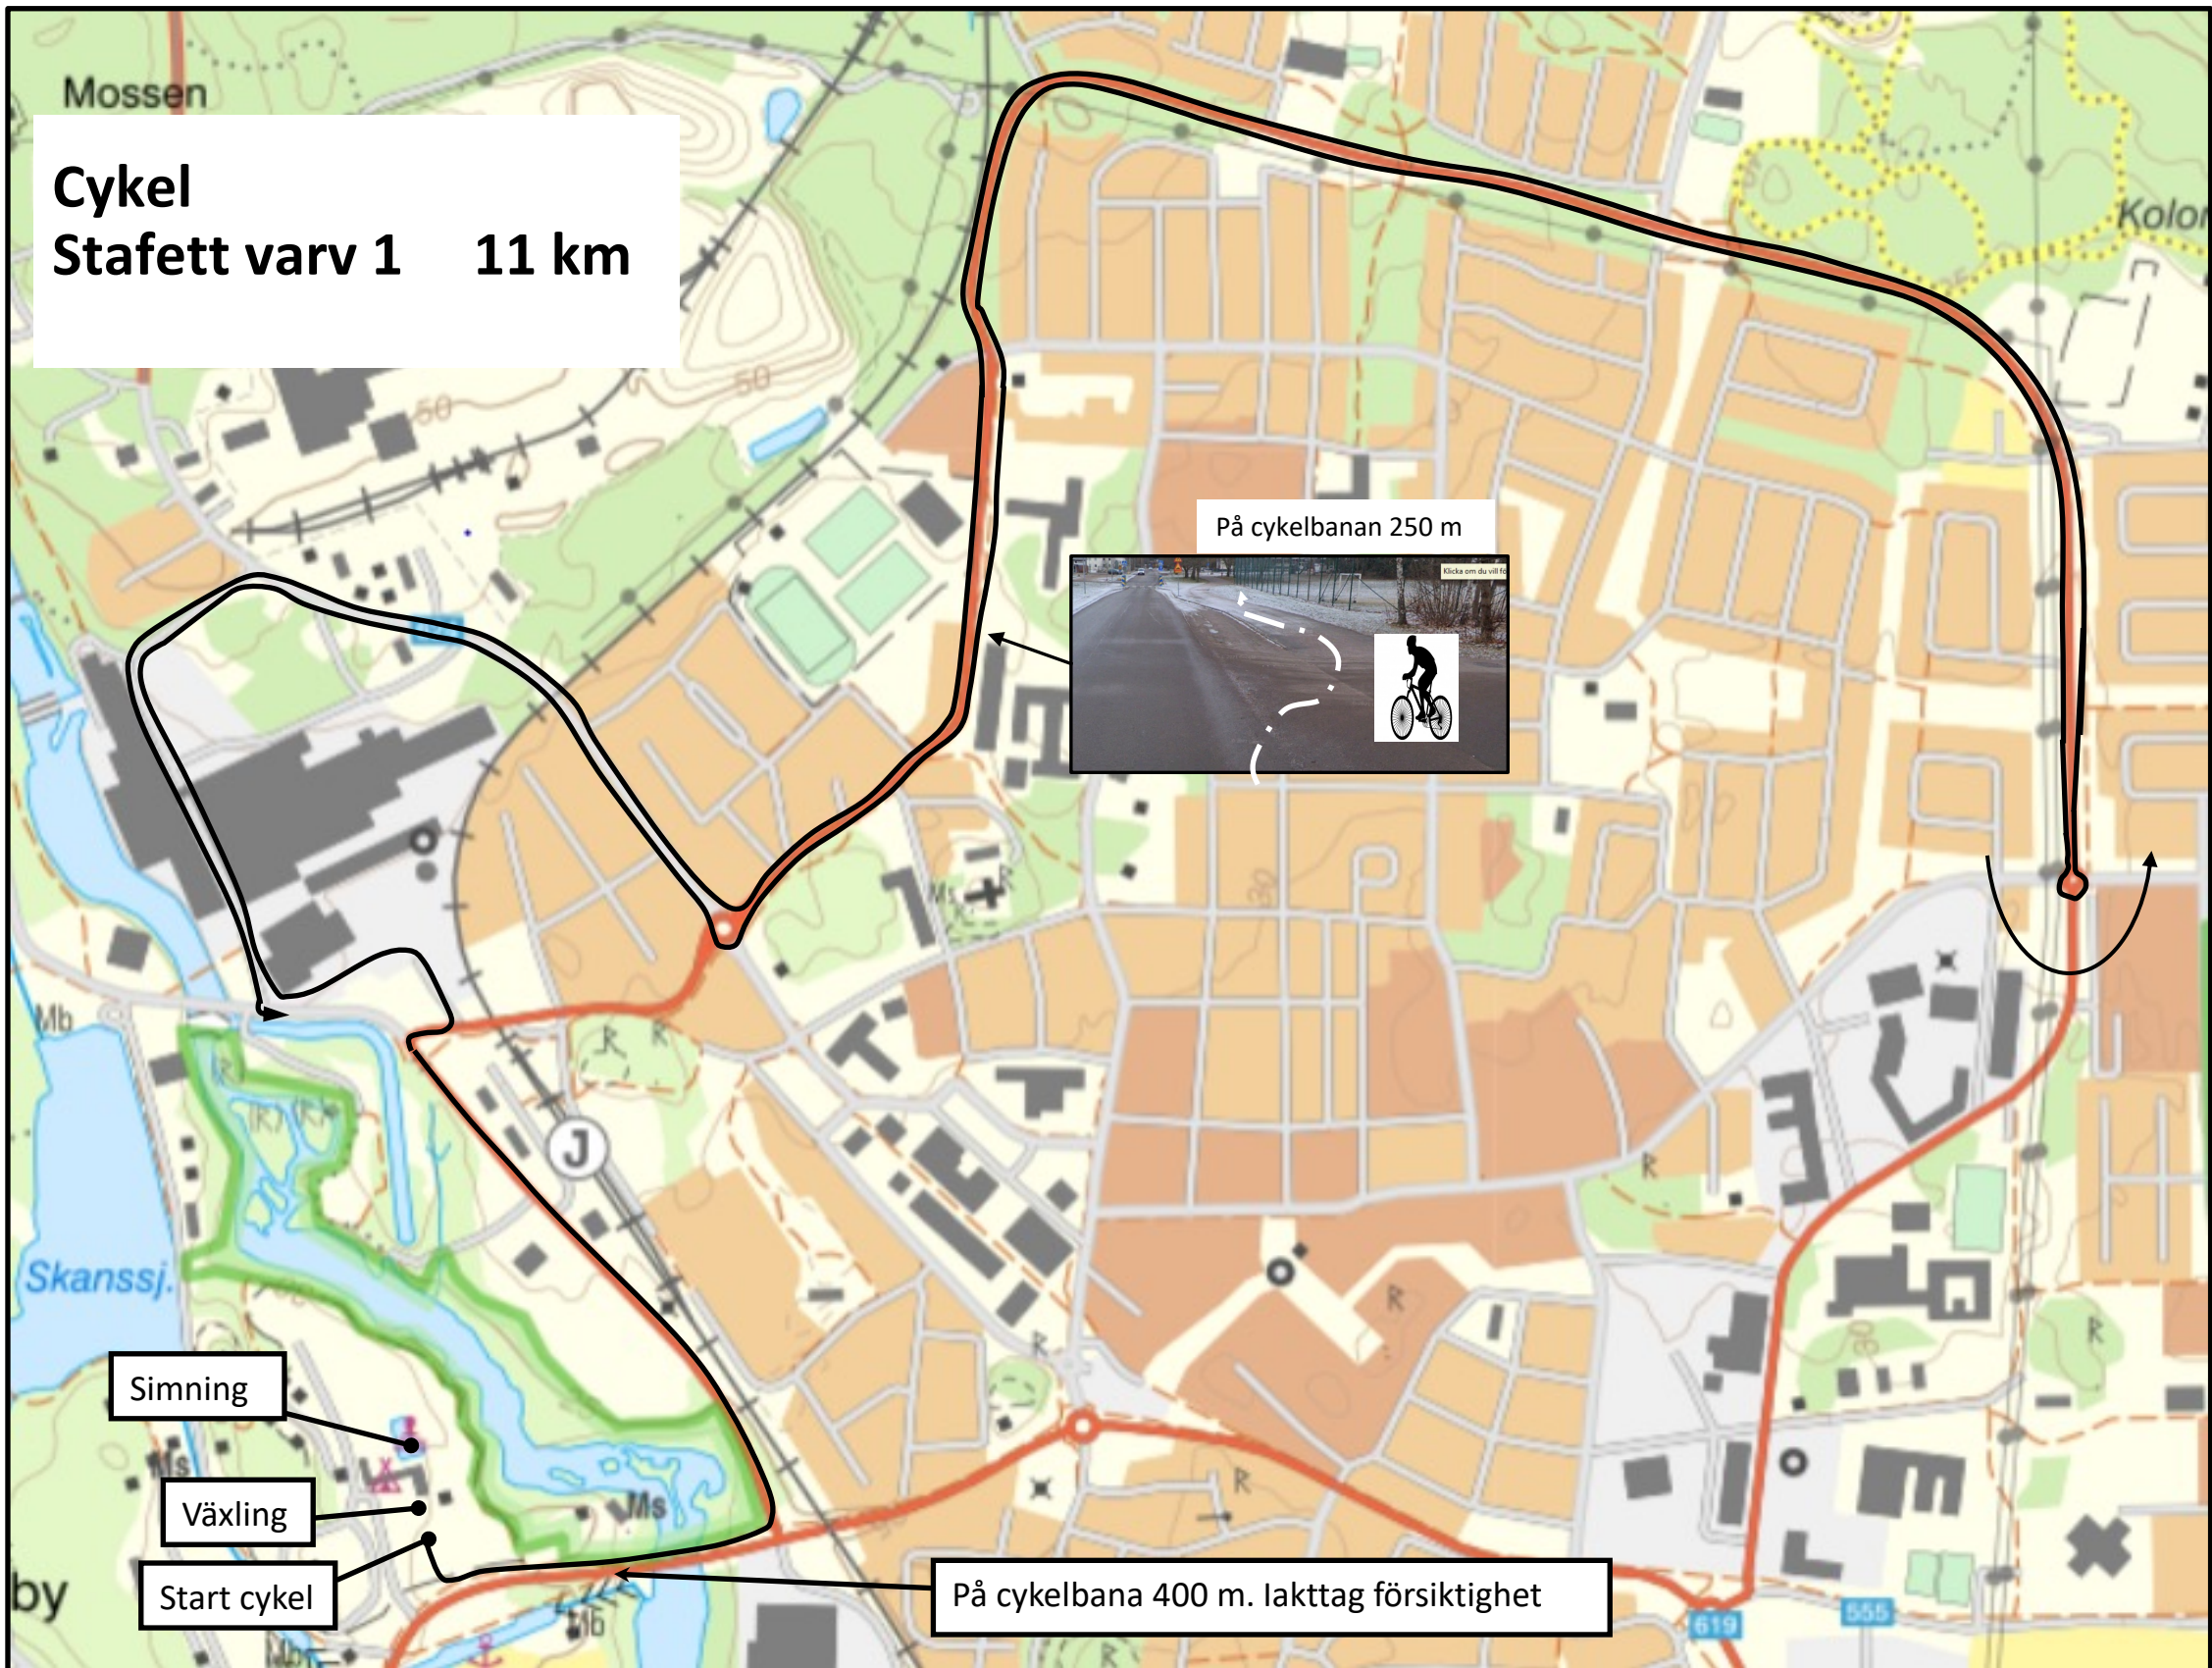

**Cykel
Stafett varv 1 11 km**

På cykelbanan 250 m

Simning

Växling

Start cykel

På cykelbana 400 m. Iakttag försiktighet

Cykel
Stafett varv 2 10 km

Växling 2

Varvning

På cykelbanan 250 m

Löpning
Stafett 1 x 5 km