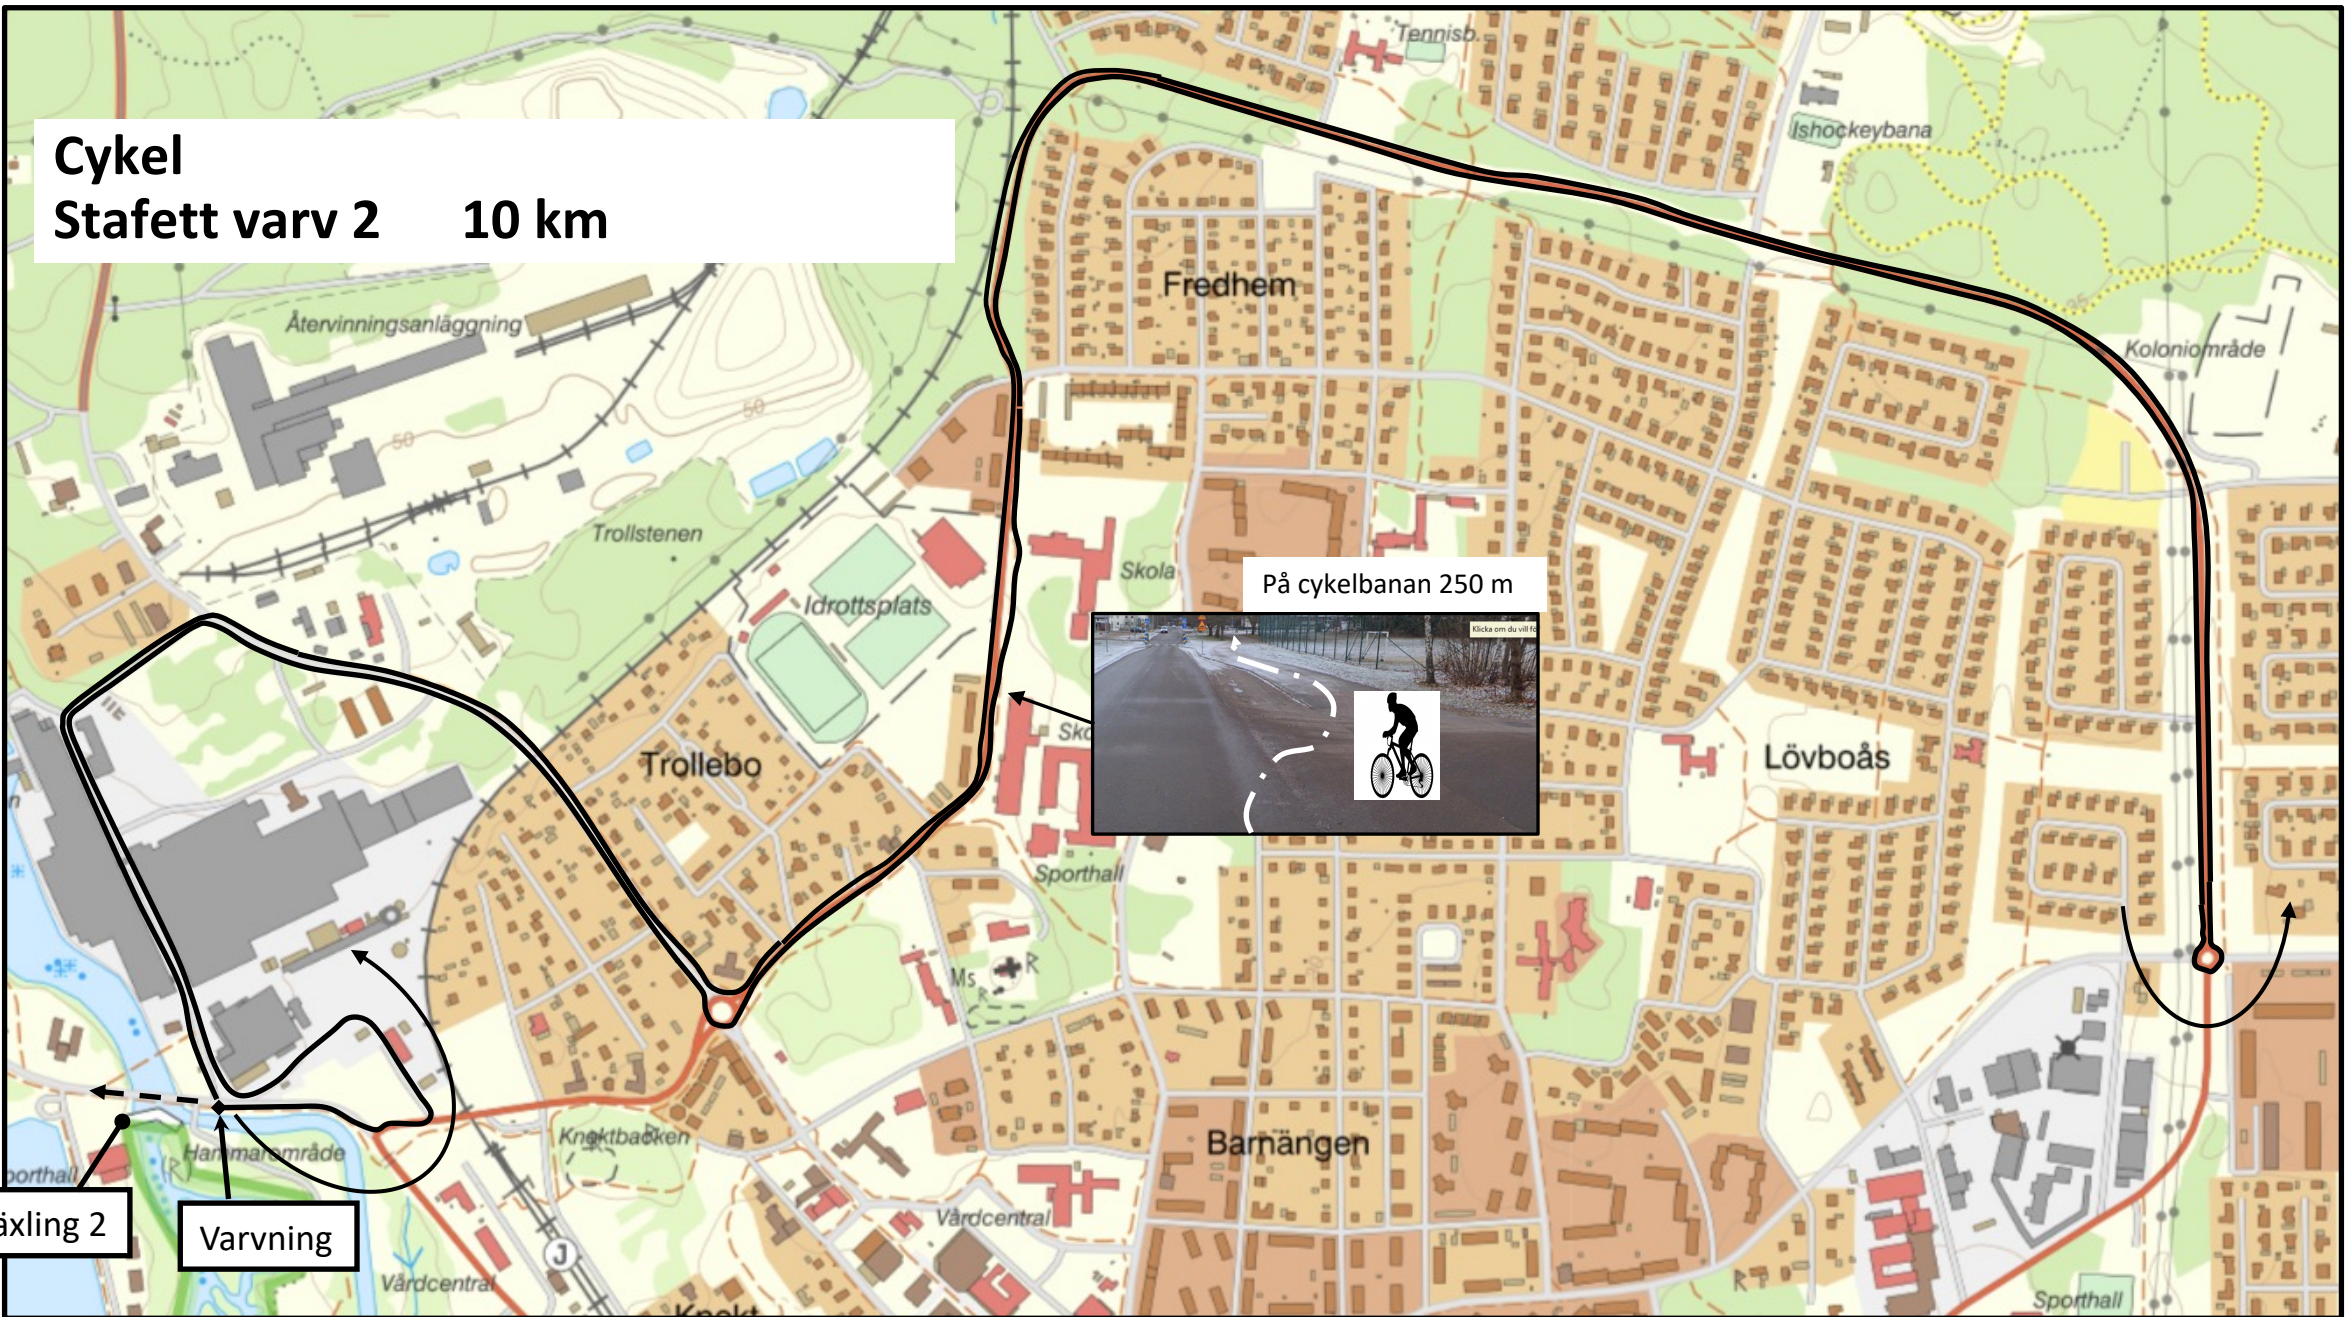

**Cykel
Stafett varv 1 11 km**

På cykelbanan 250 m

Simning

Växling

Start cykel

På cykelbana 400 m. Iakttag försiktighet

Cykel
Stafett varv 2 10 km

Växling 2

Varvning

På cykelbanan 250 m

Löpning
Stafett 1 x 5 km