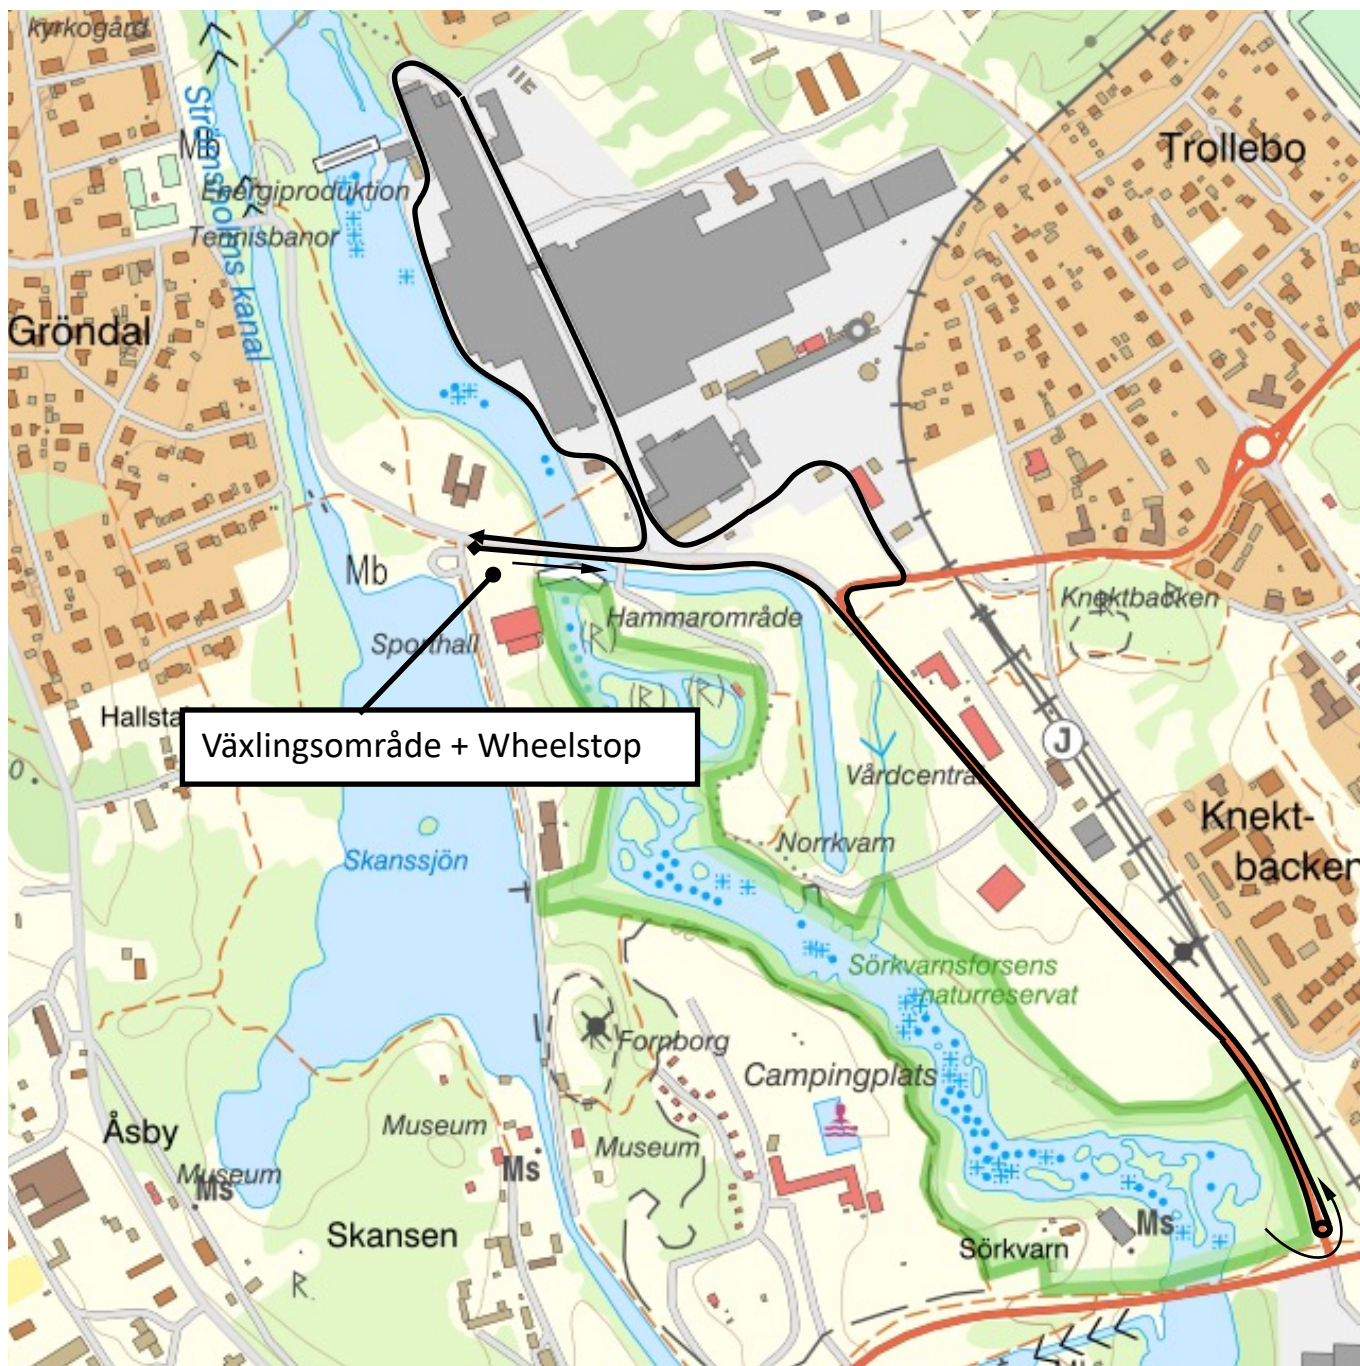

Simning söndag
SM-stafett 270-300 m

Cykel söndag

SM-stafett 2 x 3,5 km

Löpning söndag

SM-stafett

1 x 1750 m