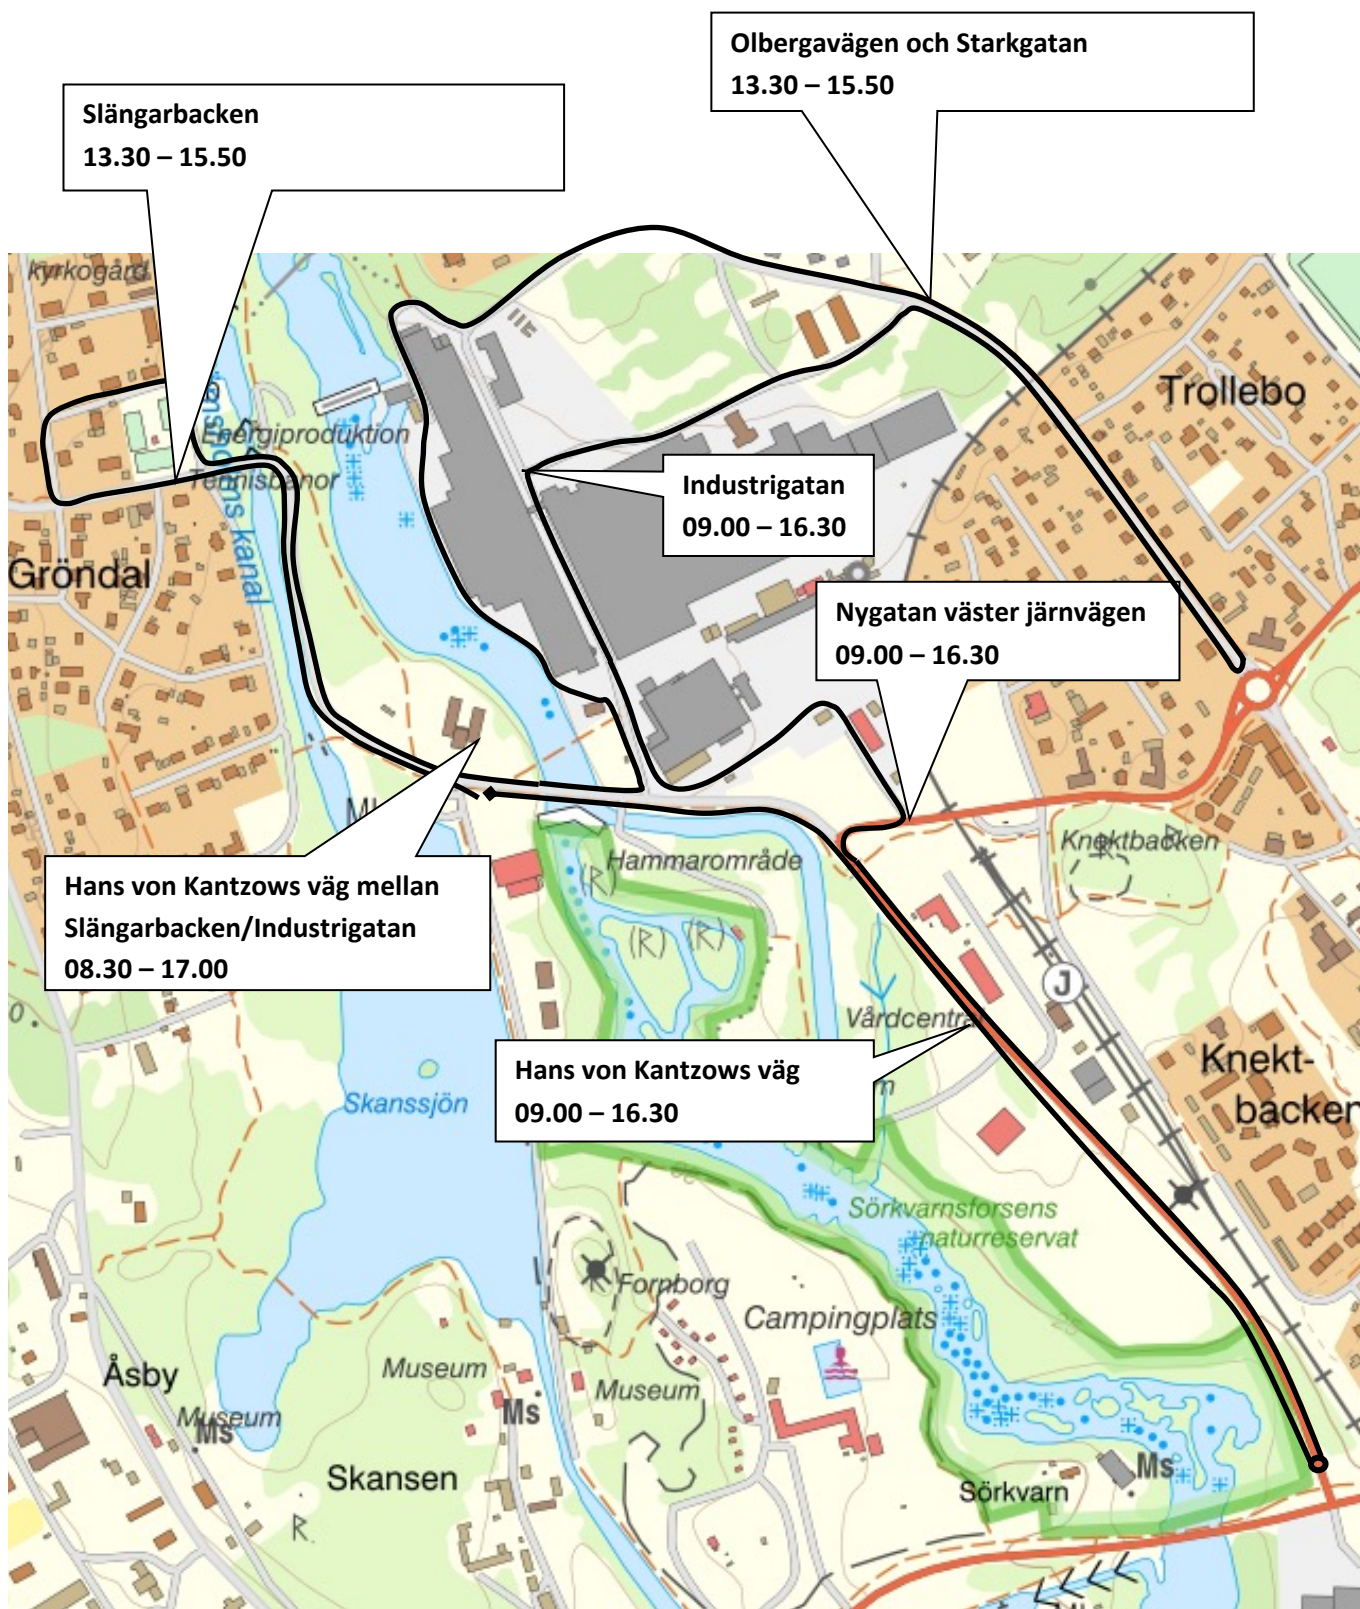

# Hallsta Triathlon 2024

2/6 kl. 08:30-17:00

Avstängningar

Söndag 2 juni

Avspärrat 13.30 – 16.00 under tävling.

Avspärrat 13.30 – 16.00 under tävling. Omdirigering via Åsvägen

Cykeldeltagare 10.00 – 11.45 Påverkad framkomlighet. Visa hänsyn!

Helt avspärrat 09.00 – 16.30.  
Järnvägsstationens parkering kan nås via Nygatan

Cykeldeltagare 09.30 – 11.15 Påverkad framkomlighet. Visa hänsyn!

Helt avspärrat 09.00 – 16.45.  
Hotellgäster kommer slussas ut via Slängarbacken speciella tider