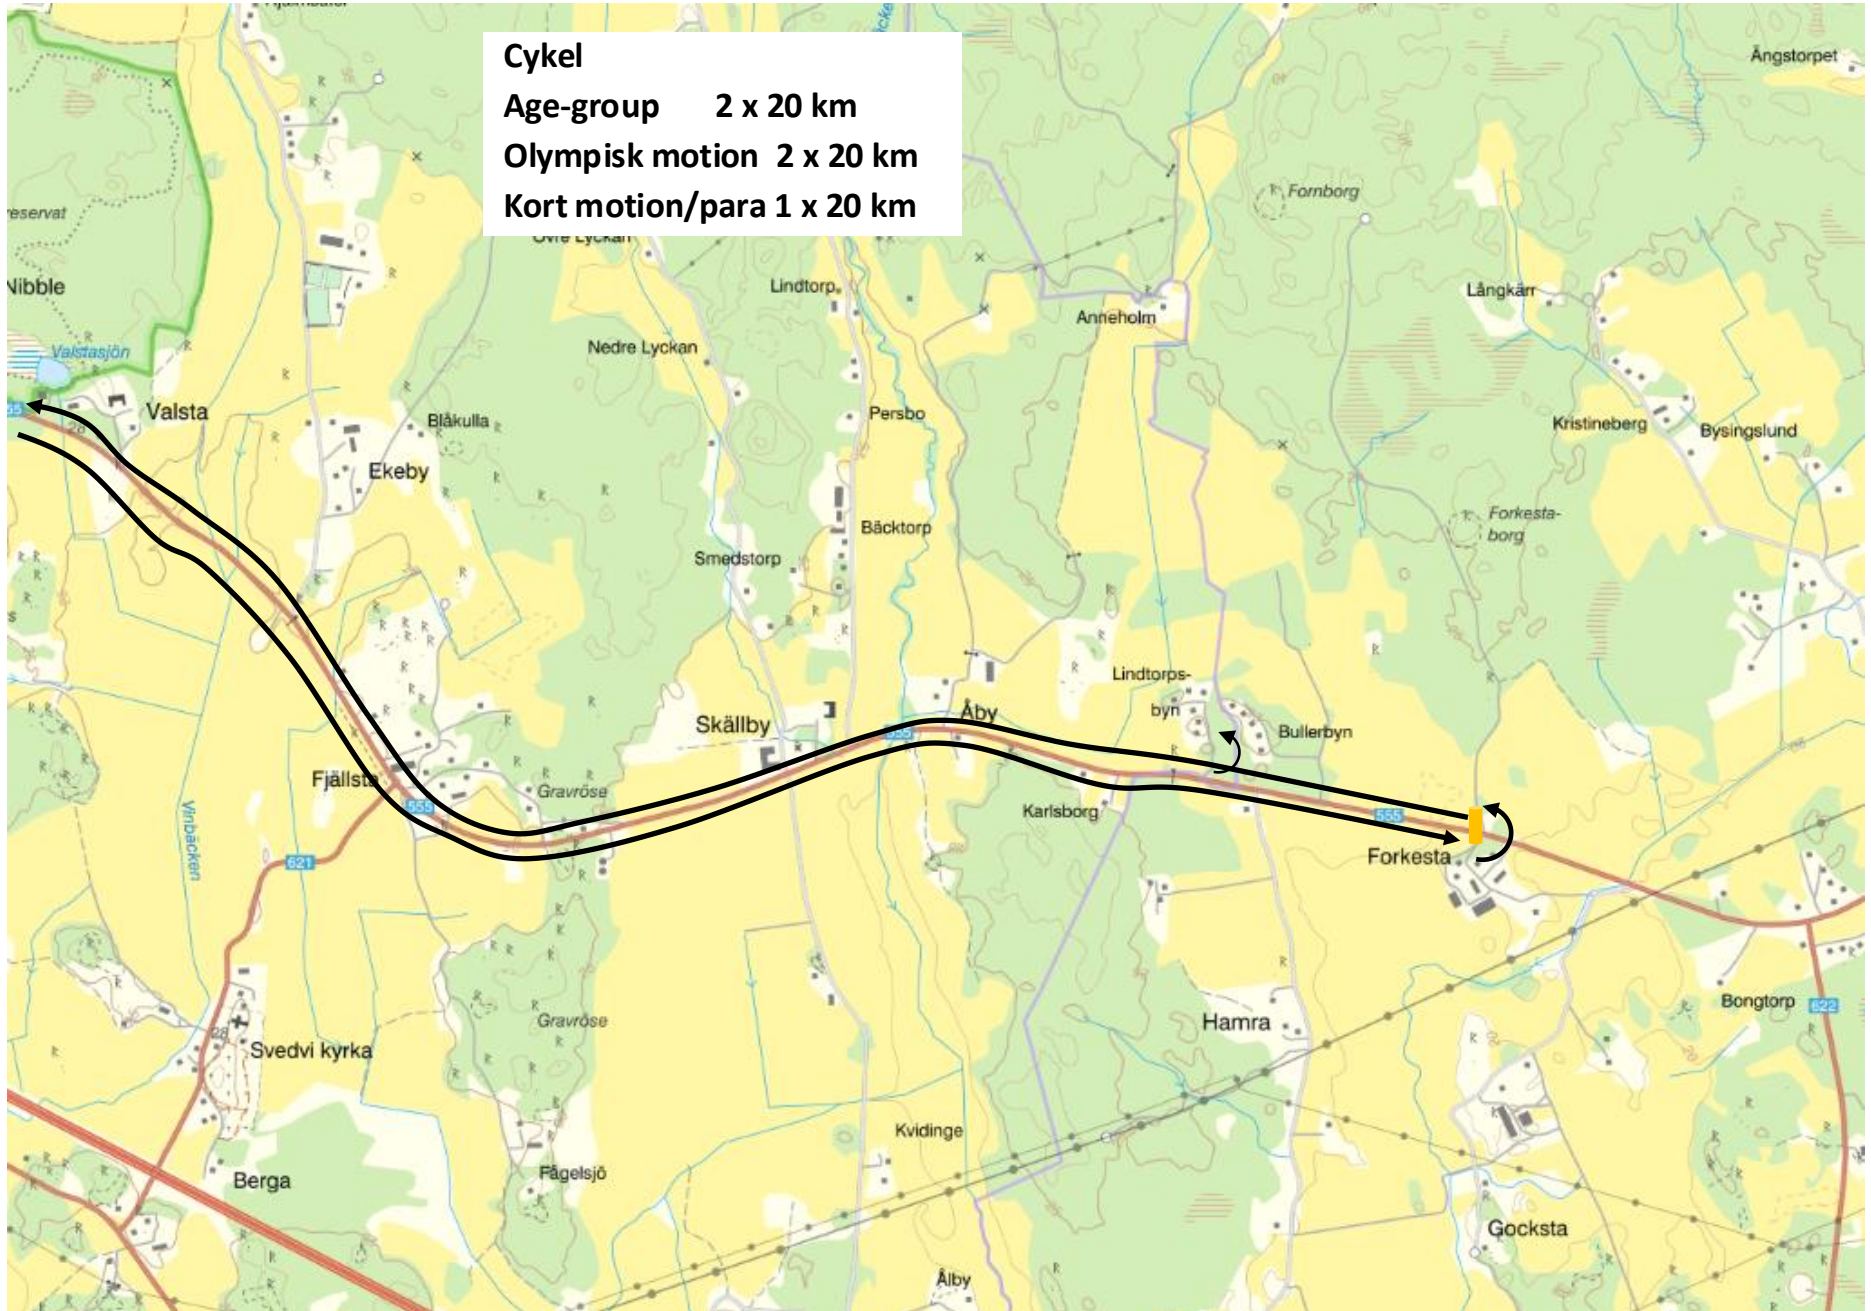

**Cykel**  
**Age-group 2 x 20 km**  
**Olympisk motion 2 x 20 km**  
**Kort motion/para 1 x 20 km**

Start cykel/  
varvning

**Cykel**  
**Age-group 2 x 20 km**  
**Olympisk motion 2 x 20 km**  
**Kort motion/para 1 x 20 km**